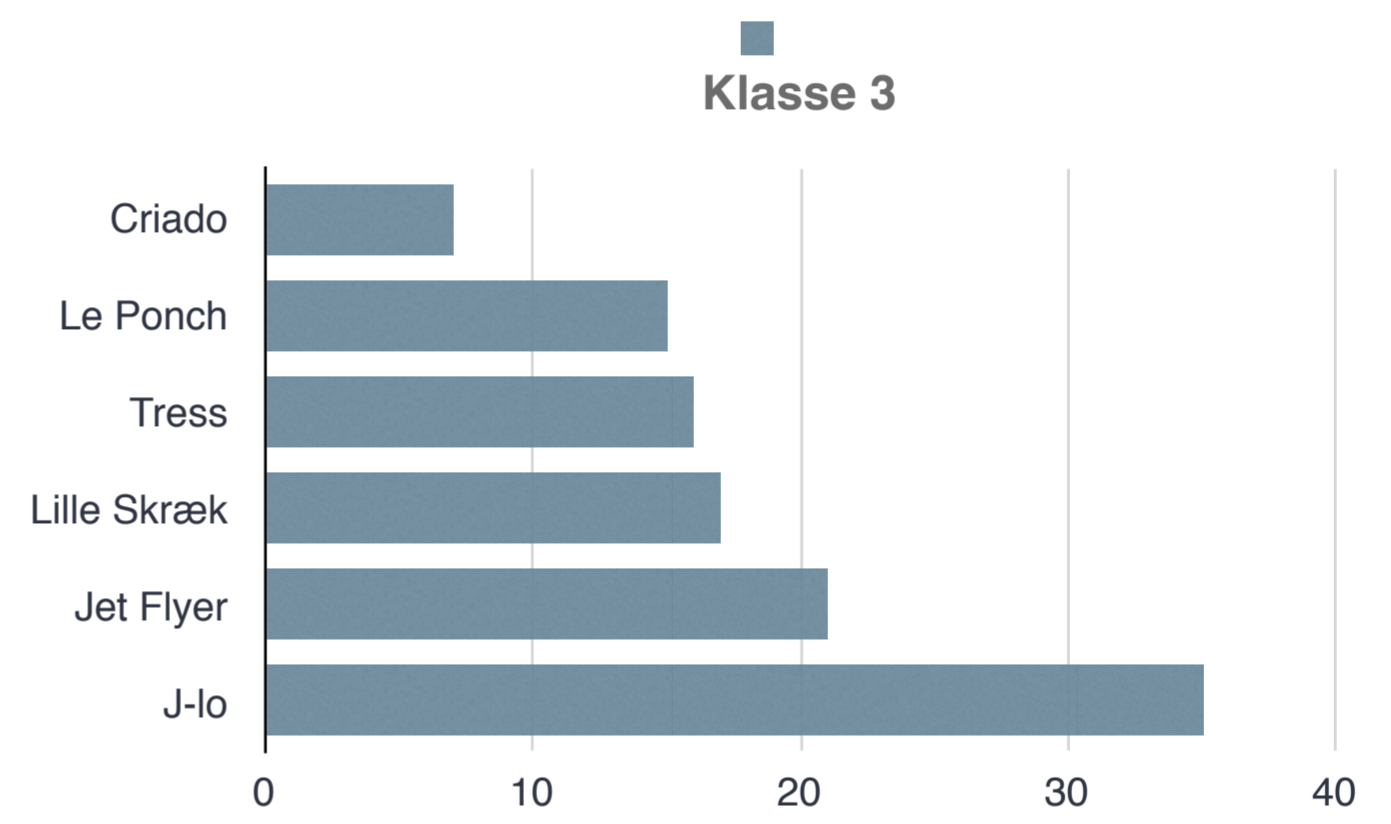

Vårserien 2013

DNC = 7		DNF = 4				DNF = 3					
Serie	R1	R2	R3	R4	R5	R6	R7	R8	SUM	KORRIGERT	
Frimann	2	2	2	3	1	2	1	1	13	8	
Ellida 3,5	1	7	1	1	7	1	7	7	25	11	
X-Vision	7	1	7	7	4	3	7	7	36	22	
Carmen	7	7	7	2	4	7	7	7	41	27	
expression	3	7	7	7	7	7	3	7	41	27	
Fryd	4	3	7	7	7	7	7	7	42	28	
DNC = 7		DNF = 6									
Criado	2	7	1	1	7	1	1	1	21	7	
Le Ponch	4	7	3	2	2	2	6	2	28	15	
Tress	5	1	4	3	1	6	2	7	29	16	
Lille Skræk	3	2	2	5	3	3	7	4	29	17	
Jet Flyer	1	7	7	4	4	4	3	5	35	21	
J-lo	7	7	7	7	7	5	6	3	49	35	

Vårserien 2013

DNC = 13											DNF = 8			DNF = 8		
Serie	R1	R2	R3	R4	R5	R6	R7	R8	SUM	KORRIGERT						
Criado	2	13	2	3	13	2	2	1	38	12						
Frimann	6	3	3	5	1	3	1	2	22	14						
Ellida 3,5	4	13	1	1	13	1	13	13	46	20						
Le Ponch	5	13	5	4	3	4	8	3	45	24						
Tress	7	2	6	6	2	9	3	13	48	26						
Lille Skræk	3	5	4	8	4	5	13	5	47	26						
Jet Flyer	1	13	13	7	5	6	4	6	55	29						
X-Vision	13	1	13	13	8	7	13	13	68	42						
Carmen	13	13	13	2	8	13	13	13	75	49						
Fryd	9	4	13	13	13	13	13	13	78	52						
expression	8	13	13	13	13	13	8	13	81	55						
J-lo	13	13	13	13	13	8	8	4	85	59						