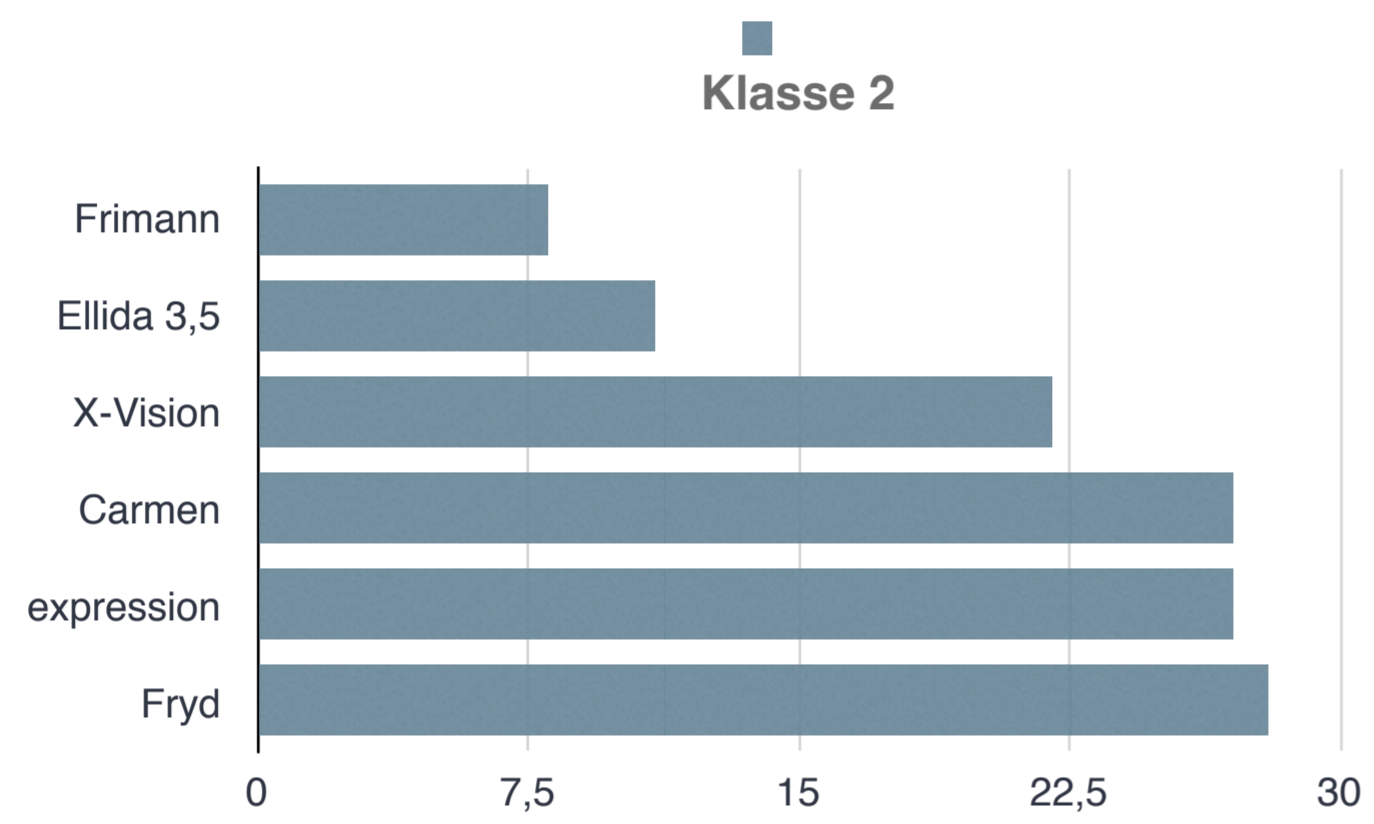

Vårserien 2013

DNC = 7		DNF = 4				DNF = 3					
Serie	R1	R2	R3	R4	R5	R6	R7	R8	SUM	KORRIGERT	
Frimann	2	2	2	3	1	2	1	1	13	8	
Ellida 3,5	1	7	1	1	7	1	7	7	25	11	
X-Vision	7	1	7	7	4	3	7	7	36	22	
Carmen	7	7	7	2	4	7	7	7	41	27	
expression	3	7	7	7	7	7	3	7	41	27	
Fryd	4	3	7	7	7	7	7	7	42	28	
DNC = 7		DNF = 6									
Criado	2	7	1	1	7	1	1	1	21	7	
Le Ponch	4	7	3	2	2	2	6	2	28	15	
Tress	5	1	4	3	1	6	2	7	29	16	
Lille Skræk	3	2	2	5	3	3	7	4	29	17	
Jet Flyer	1	7	7	4	4	4	3	5	35	21	
J-lo	7	7	7	7	7	5	6	3	49	35	

Vårserien 2013

DNC = 13											DNF = 8			DNF = 8		
Serie	R1	R2	R3	R4	R5	R6	R7	R8	SUM	KORRIGERT						
Criado	2	13	2	3	13	2	2	1	38	12						
Frimann	6	3	3	5	1	3	1	2	22	14						
Ellida 3,5	4	13	1	1	13	1	13	13	46	20						
Le Ponch	5	13	5	4	3	4	8	3	45	24						
Tress	7	2	6	6	2	9	3	13	48	26						
Lille Skræk	3	5	4	8	4	5	13	5	47	26						
Jet Flyer	1	13	13	7	5	6	4	6	55	29						
X-Vision	13	1	13	13	8	7	13	13	68	42						
Carmen	13	13	13	2	8	13	13	13	75	49						
Fryd	9	4	13	13	13	13	13	13	78	52						
expression	8	13	13	13	13	13	8	13	81	55						
J-lo	13	13	13	13	13	8	8	4	85	59						